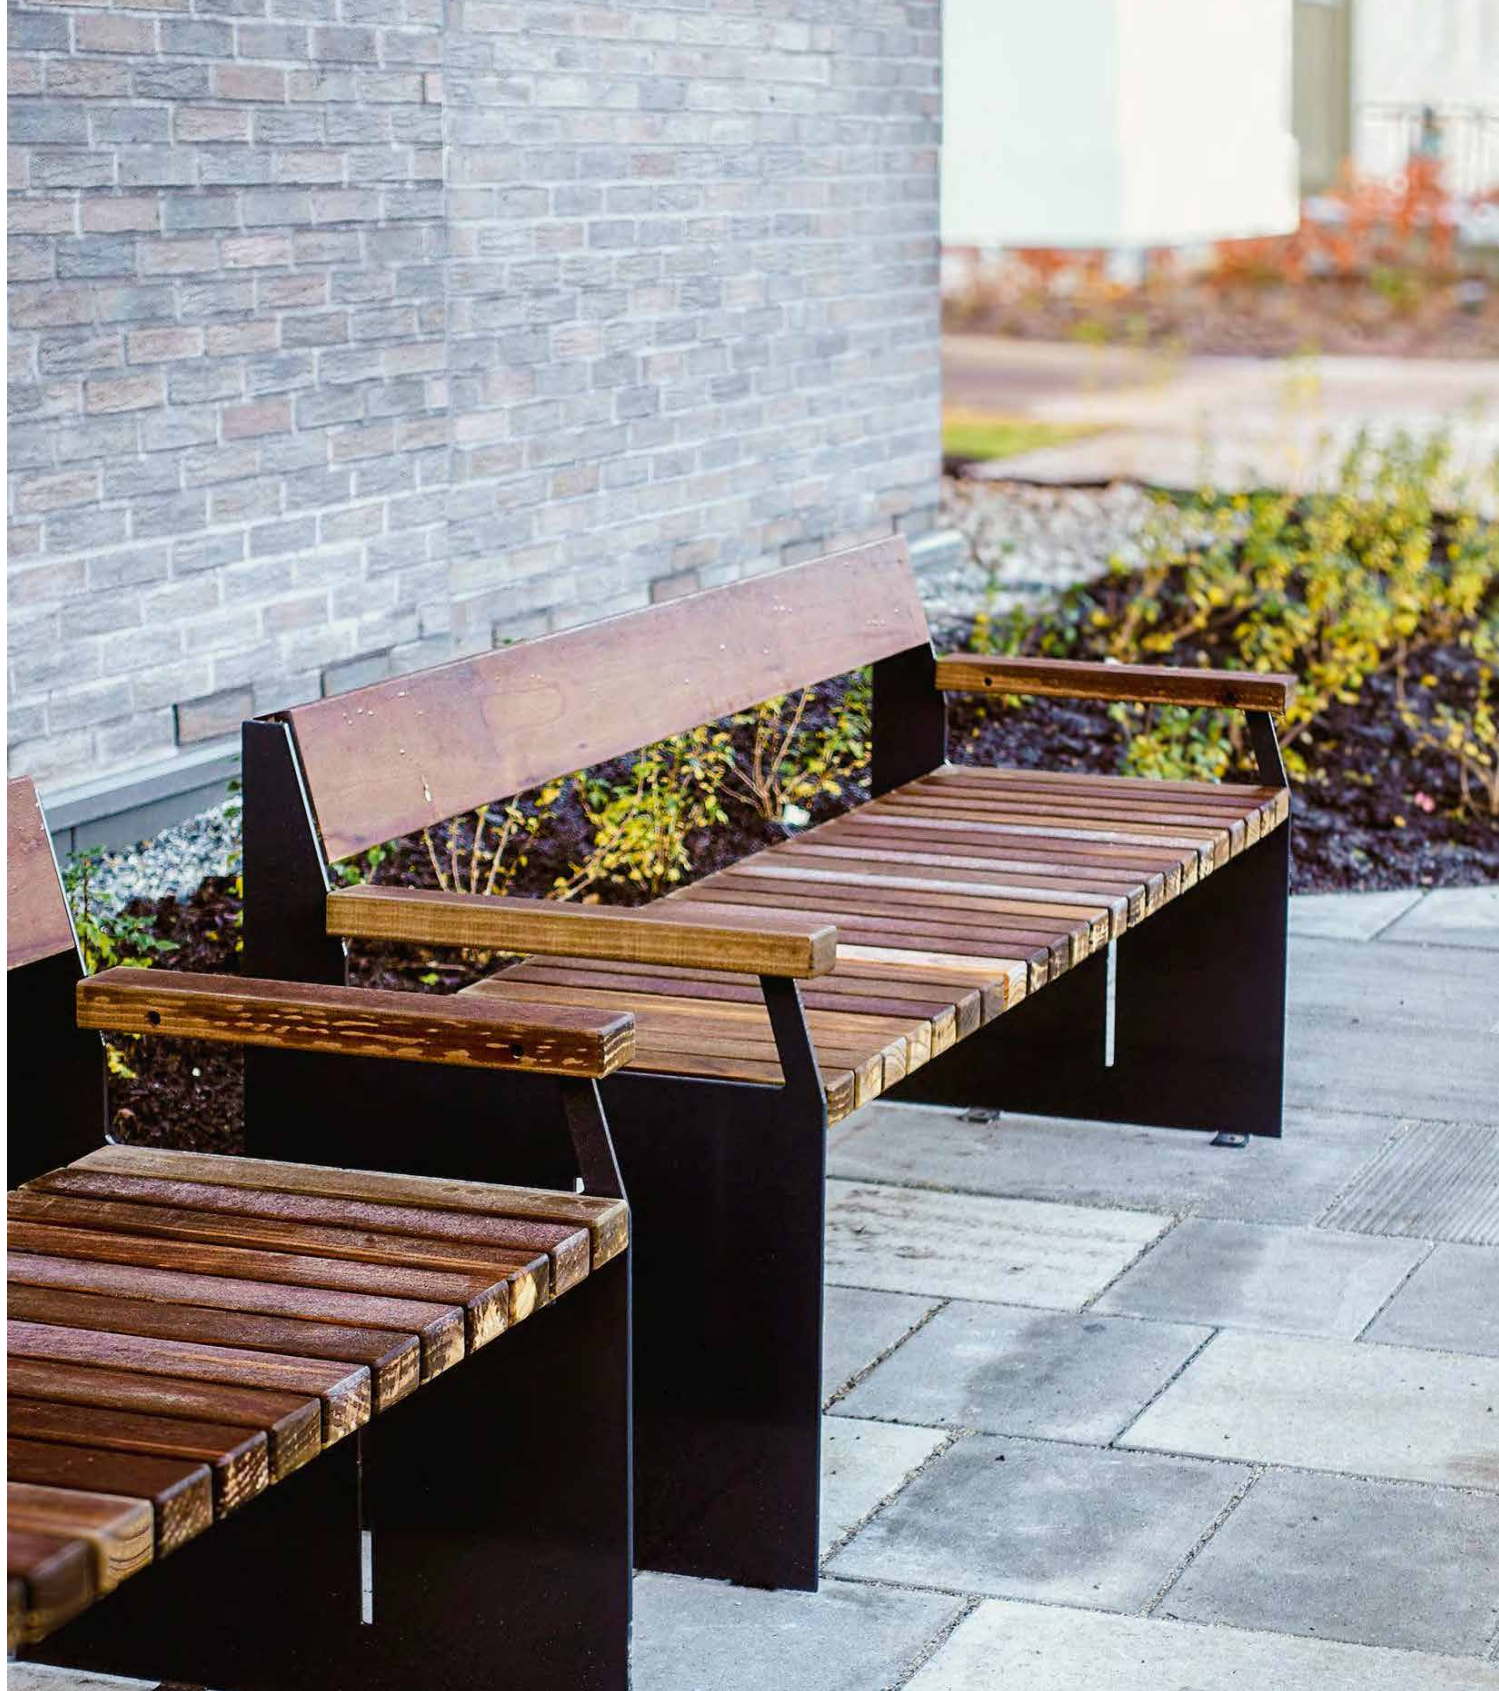

77 benk

---

77 er en moderne serie som inviterer til ro og avslapning. Møblene er ikke bare funksjonelle, men også estetiske perler som kompletterer omgivelsene.