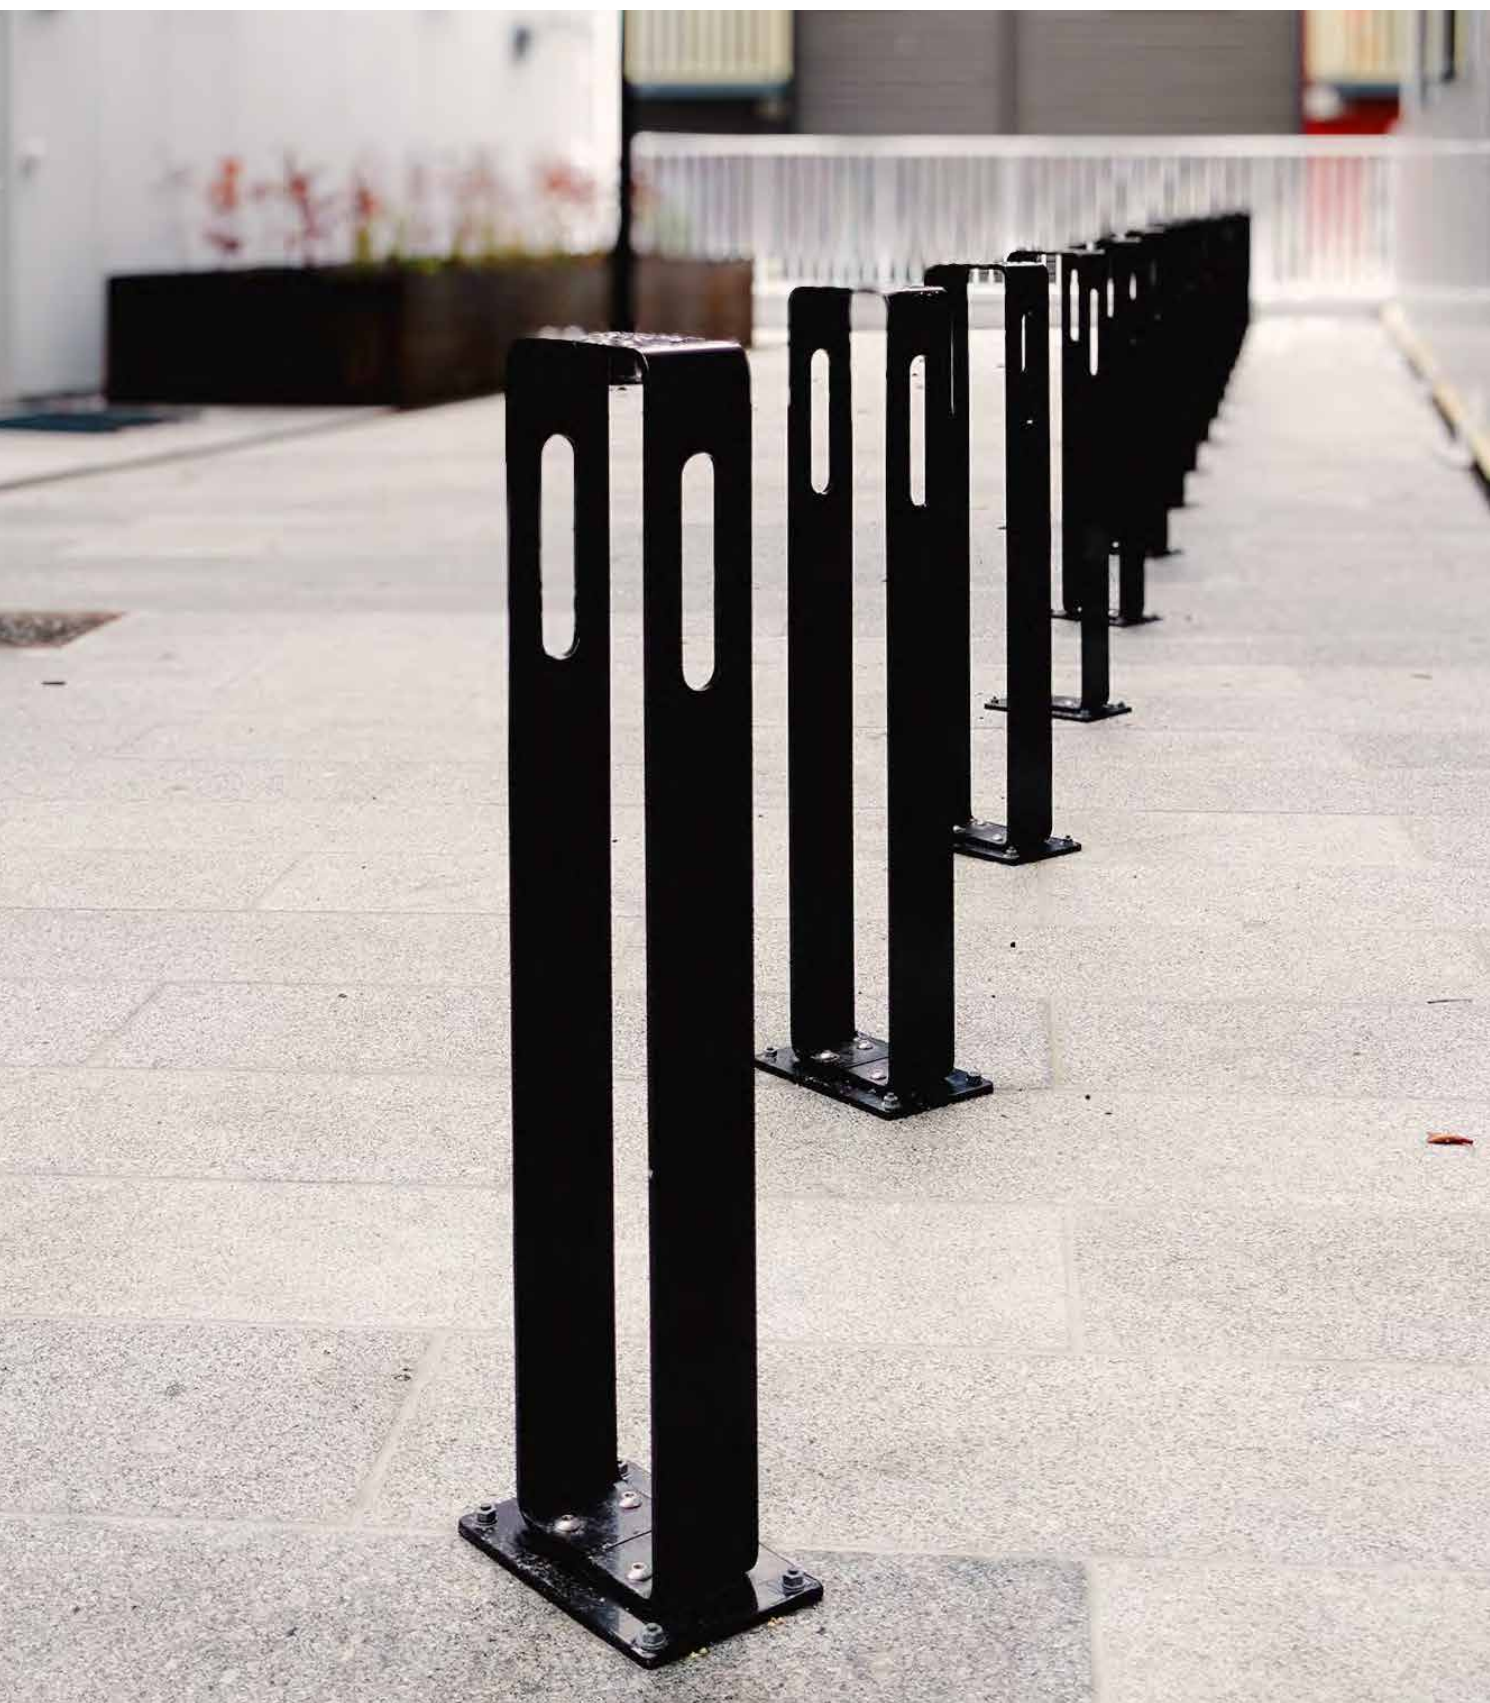

33 sykkelstativ

---

33 kjennetegnes av sitt fleksible og robuste design. Møblene i serien kan plasseres frittstående eller sammensettes som moduler ved bruk av et utvalg mellomledd. Dette gjør 33 til en serie med uendelige muligheter, hvor du kan tilpasse møblene etter behov og ønsker.