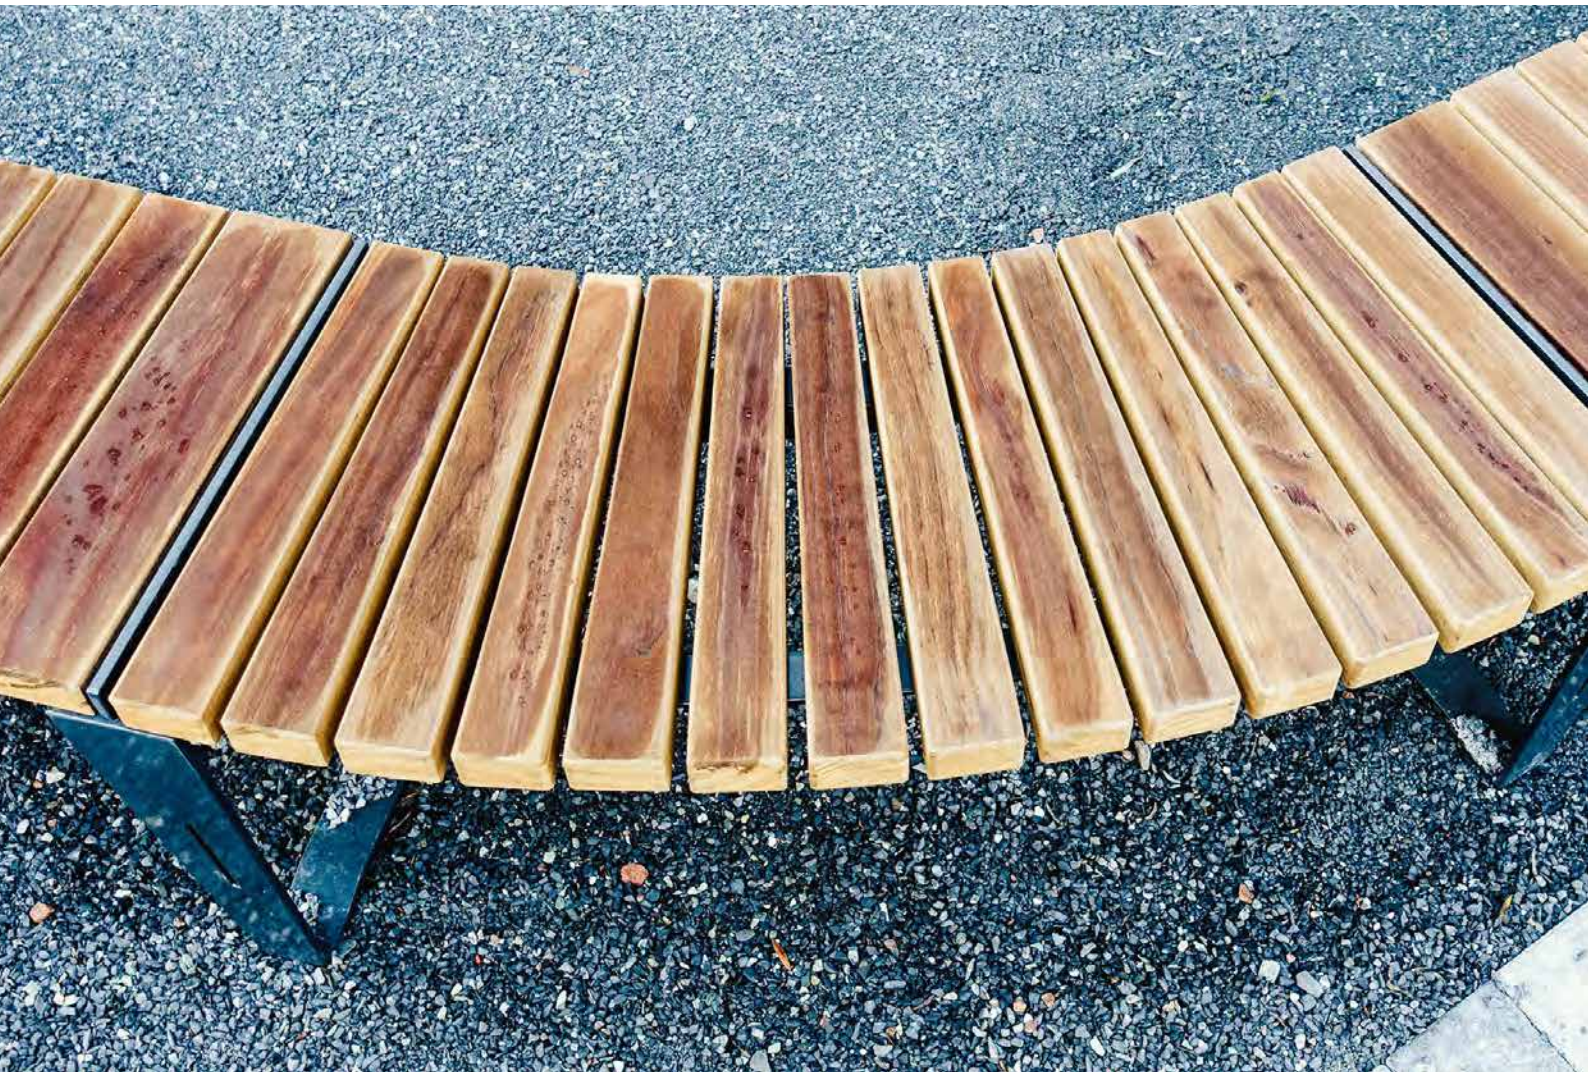

33 benk

Utforsk sirkulært design for dynamiske utendørsområder

Universell utforming for alle aldre og behov

Tilpassede stiler som passer perfekt til ditt utendørsprosjekt

55 modulbenk

SOL benk

SOL kjennetegnes av sine myke former, med synlige og dekorative ståldetaljer. SOL kombinerer elegant design med funksjonalitet, og skaper et visuelt tiltalende utemiljø.