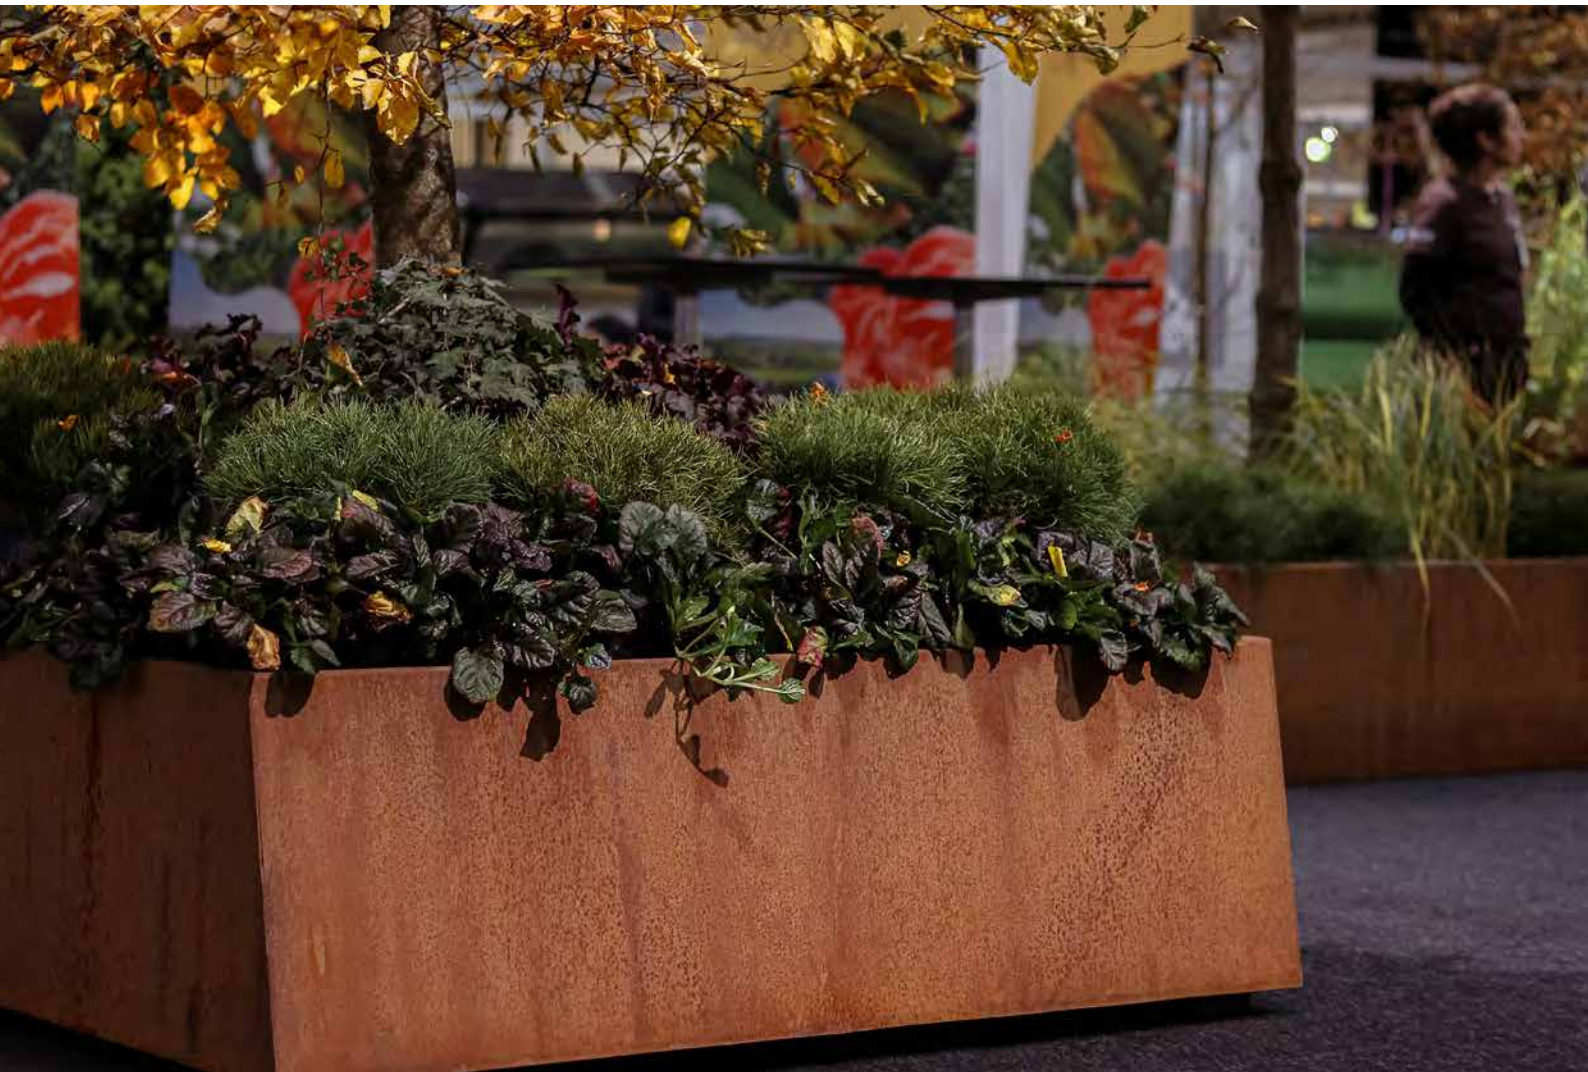

AVENTE stammevern

Innovative plantekasser for
kreativt utemiljø

Holdbare og stilfulle løsninger
for grønnere uteplasser

Skap et levende og mangfoldig
utemiljø

GRIP plantekasse

33/55 plantekasse

33 kjennetegnes av sitt fleksible og robuste design. Møblene i serien kan plasseres frittstående eller sammensettes som moduler ved bruk av et utvalg mellomledd. 55 er en serie med et stilrent design. Møblene er konstruert modulære, men kan også brukes frittstående.