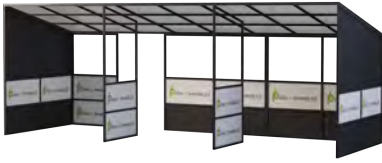

Tak

STRUCTURE

Overbygg for drivingrange