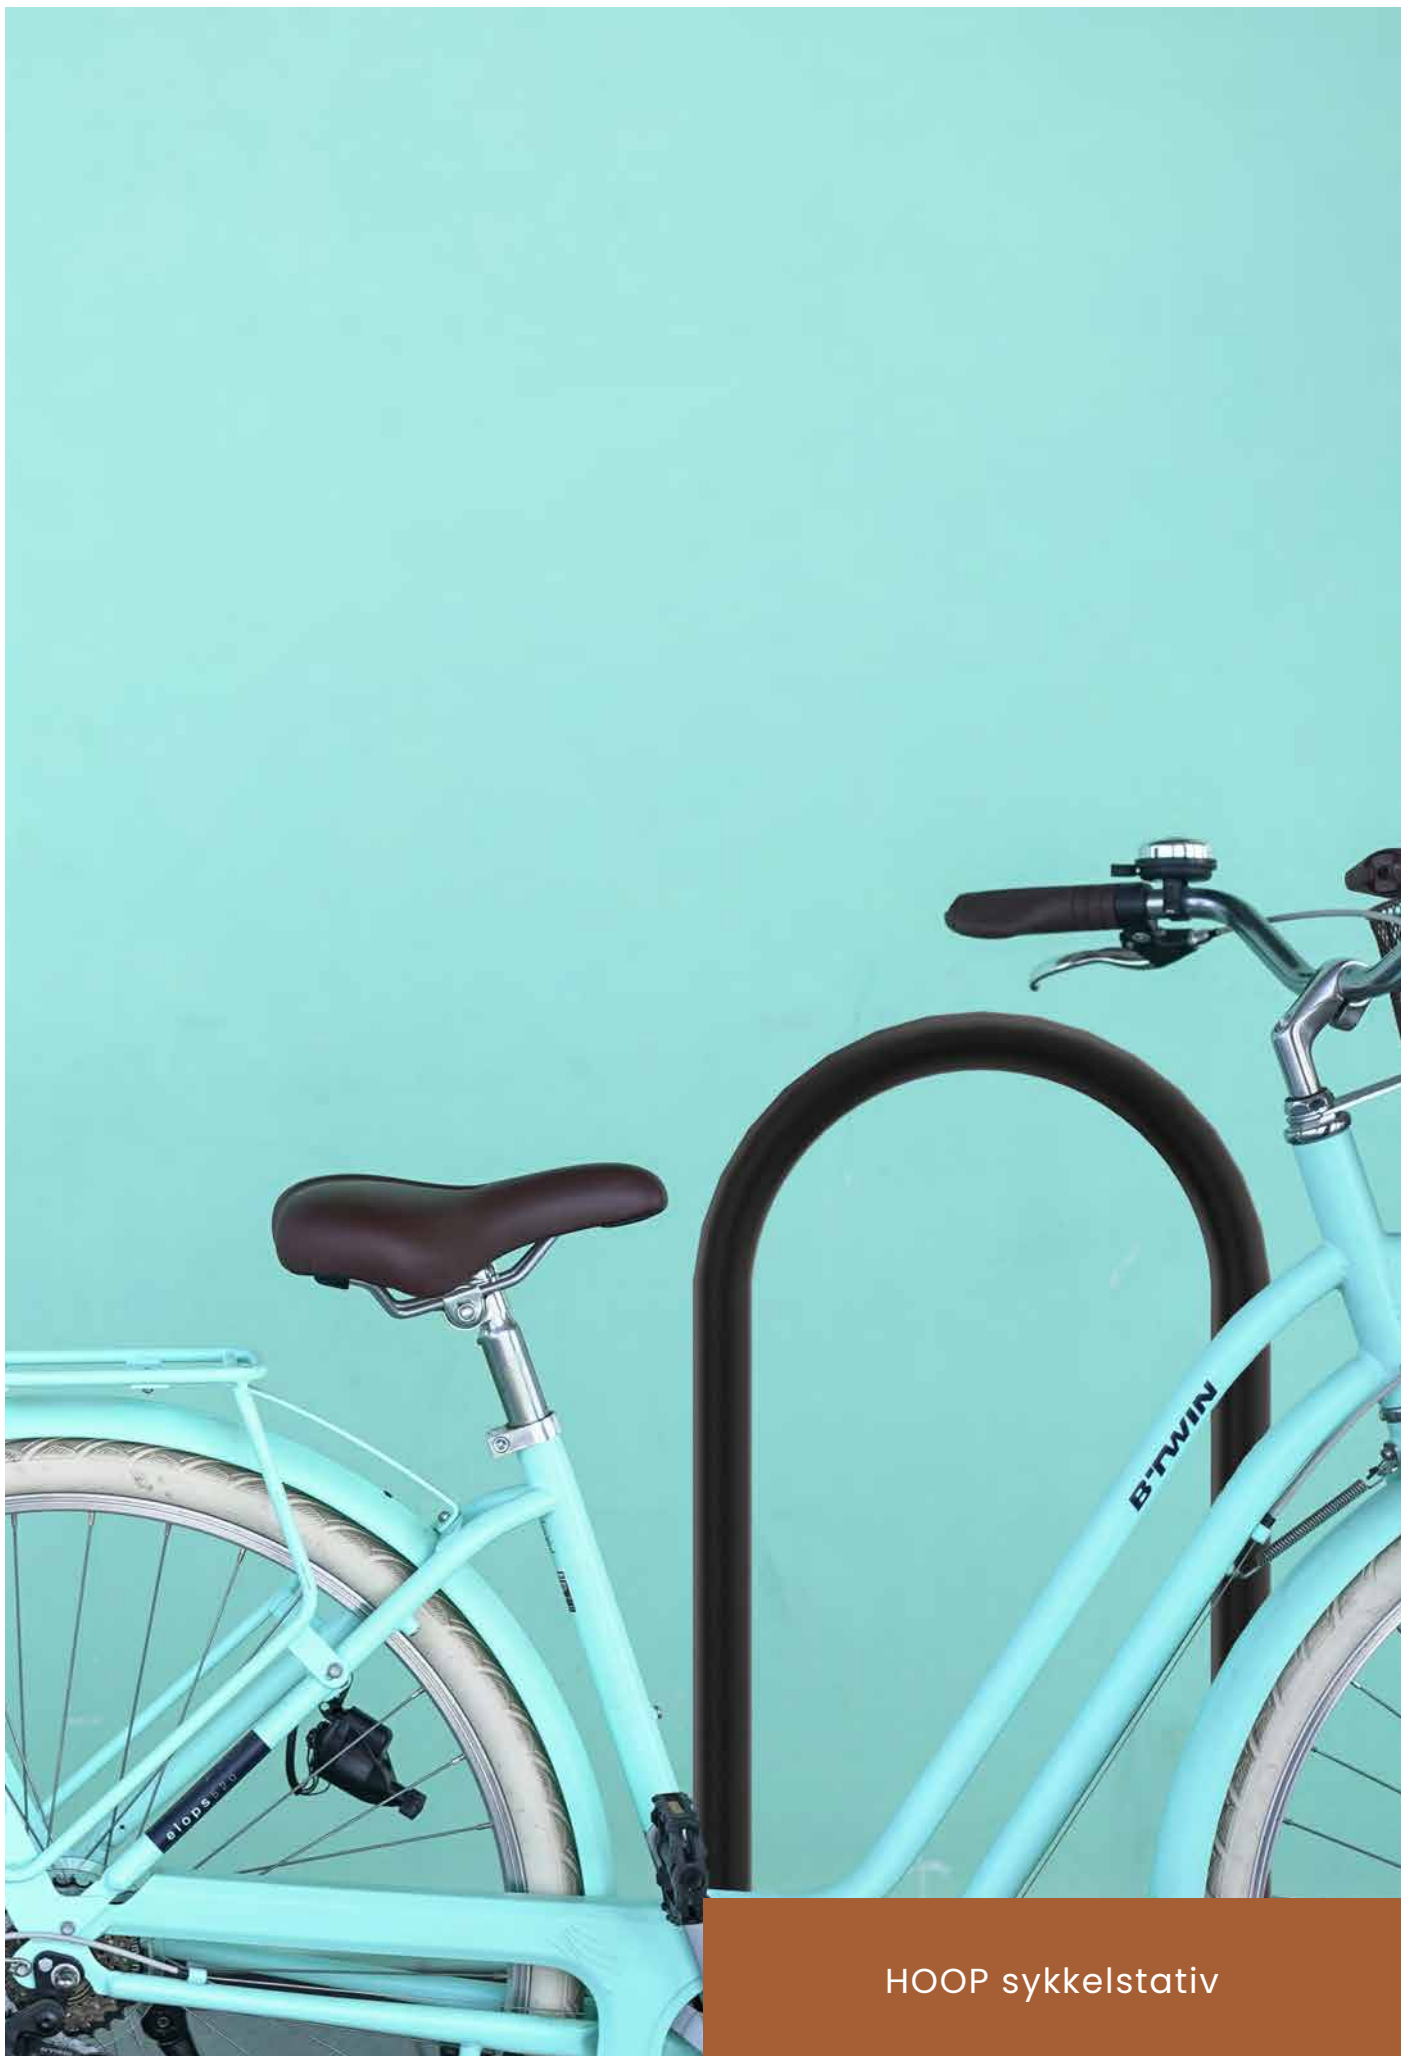

HOOP sykelstativ