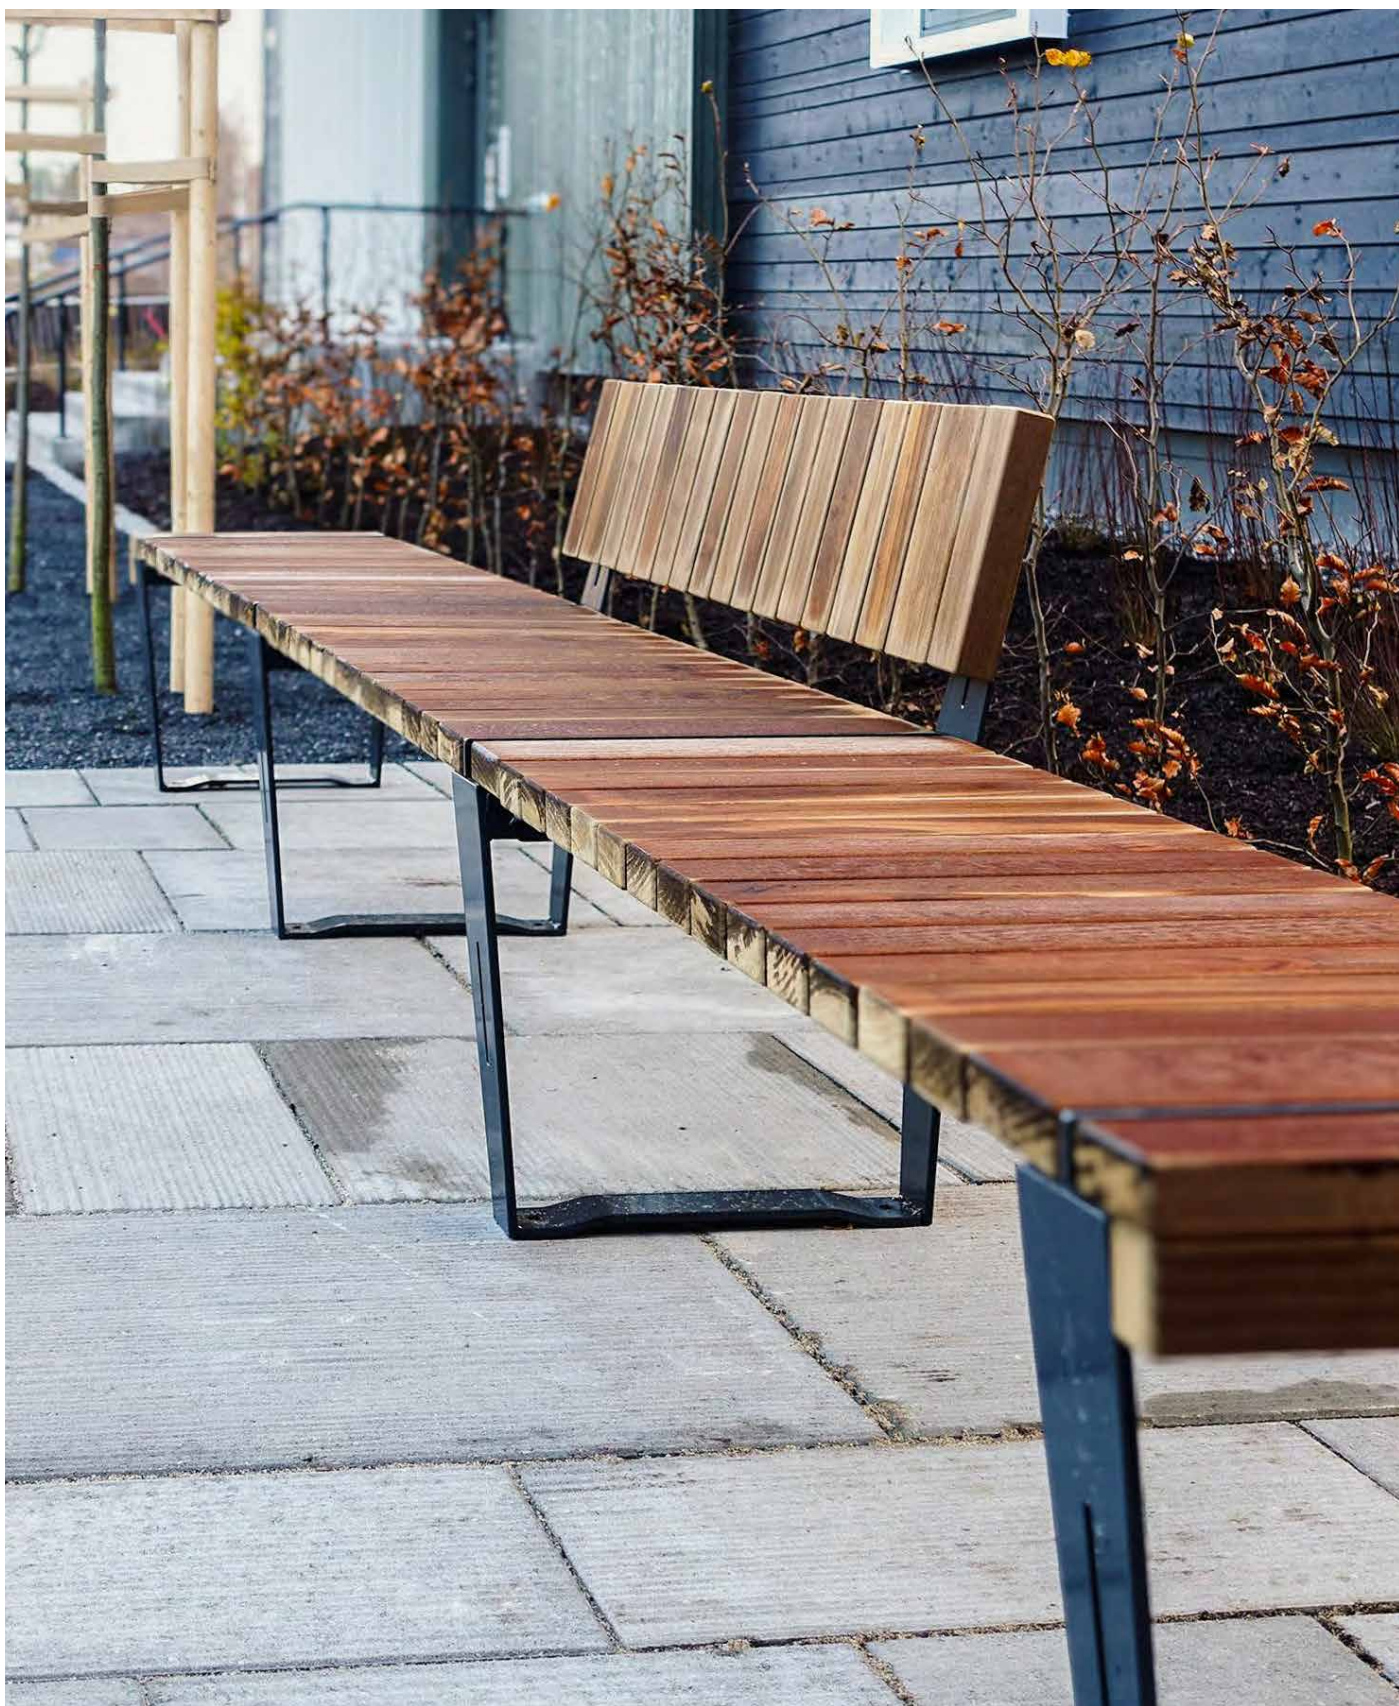

33 benk

Utforsk sirkulært design for dynamiske utendørsområder

Universell utforming for alle aldre og behov

Tilpassede stiler som passer perfekt til ditt utendørsprosjekt

55 modulbenk

SOL benk

SOL kjennetegnes av sine myke former, med synlige og dekorative ståldetaljer. SOL kombinerer elegant design med funksjonalitet, og skaper et visuelt tiltalende utemiljø.