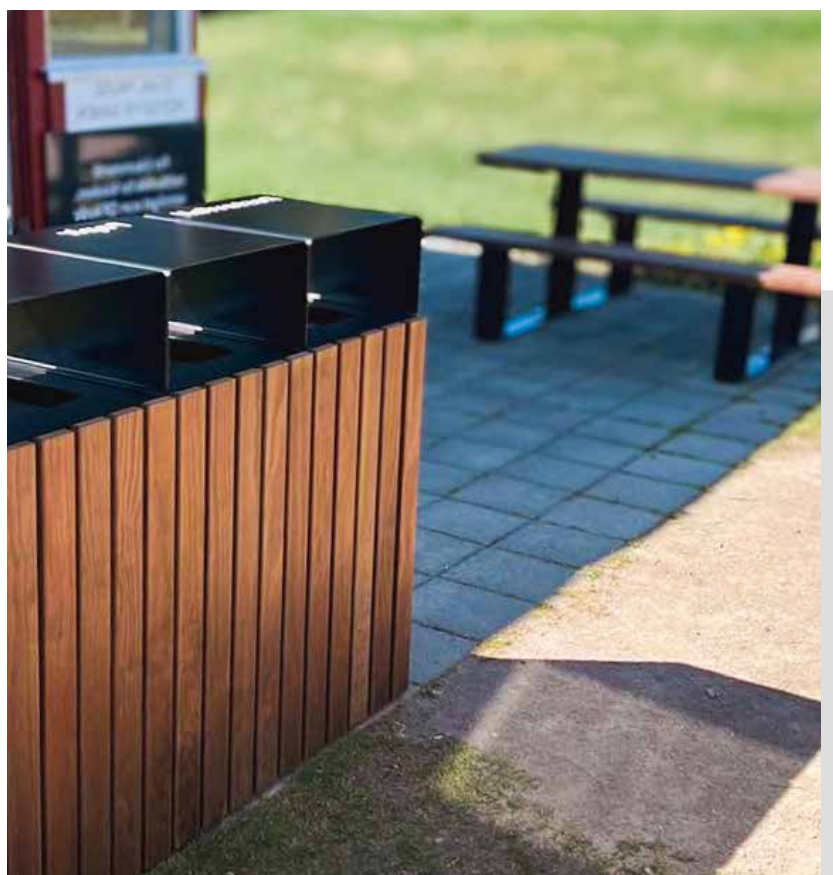

33 avfallsbeholder

Holtsmark Golf, Lier

Oppdragsgiver: Holtsmark Golf
År: 2023

Holtsmark Golf ønsket kildesorteringsløsninger og benkebord tilpasset eksisterende materialløsninger benyttet på klubb- og baneområdet. Her ble det levert **33 kildesorteringsløsninger.**