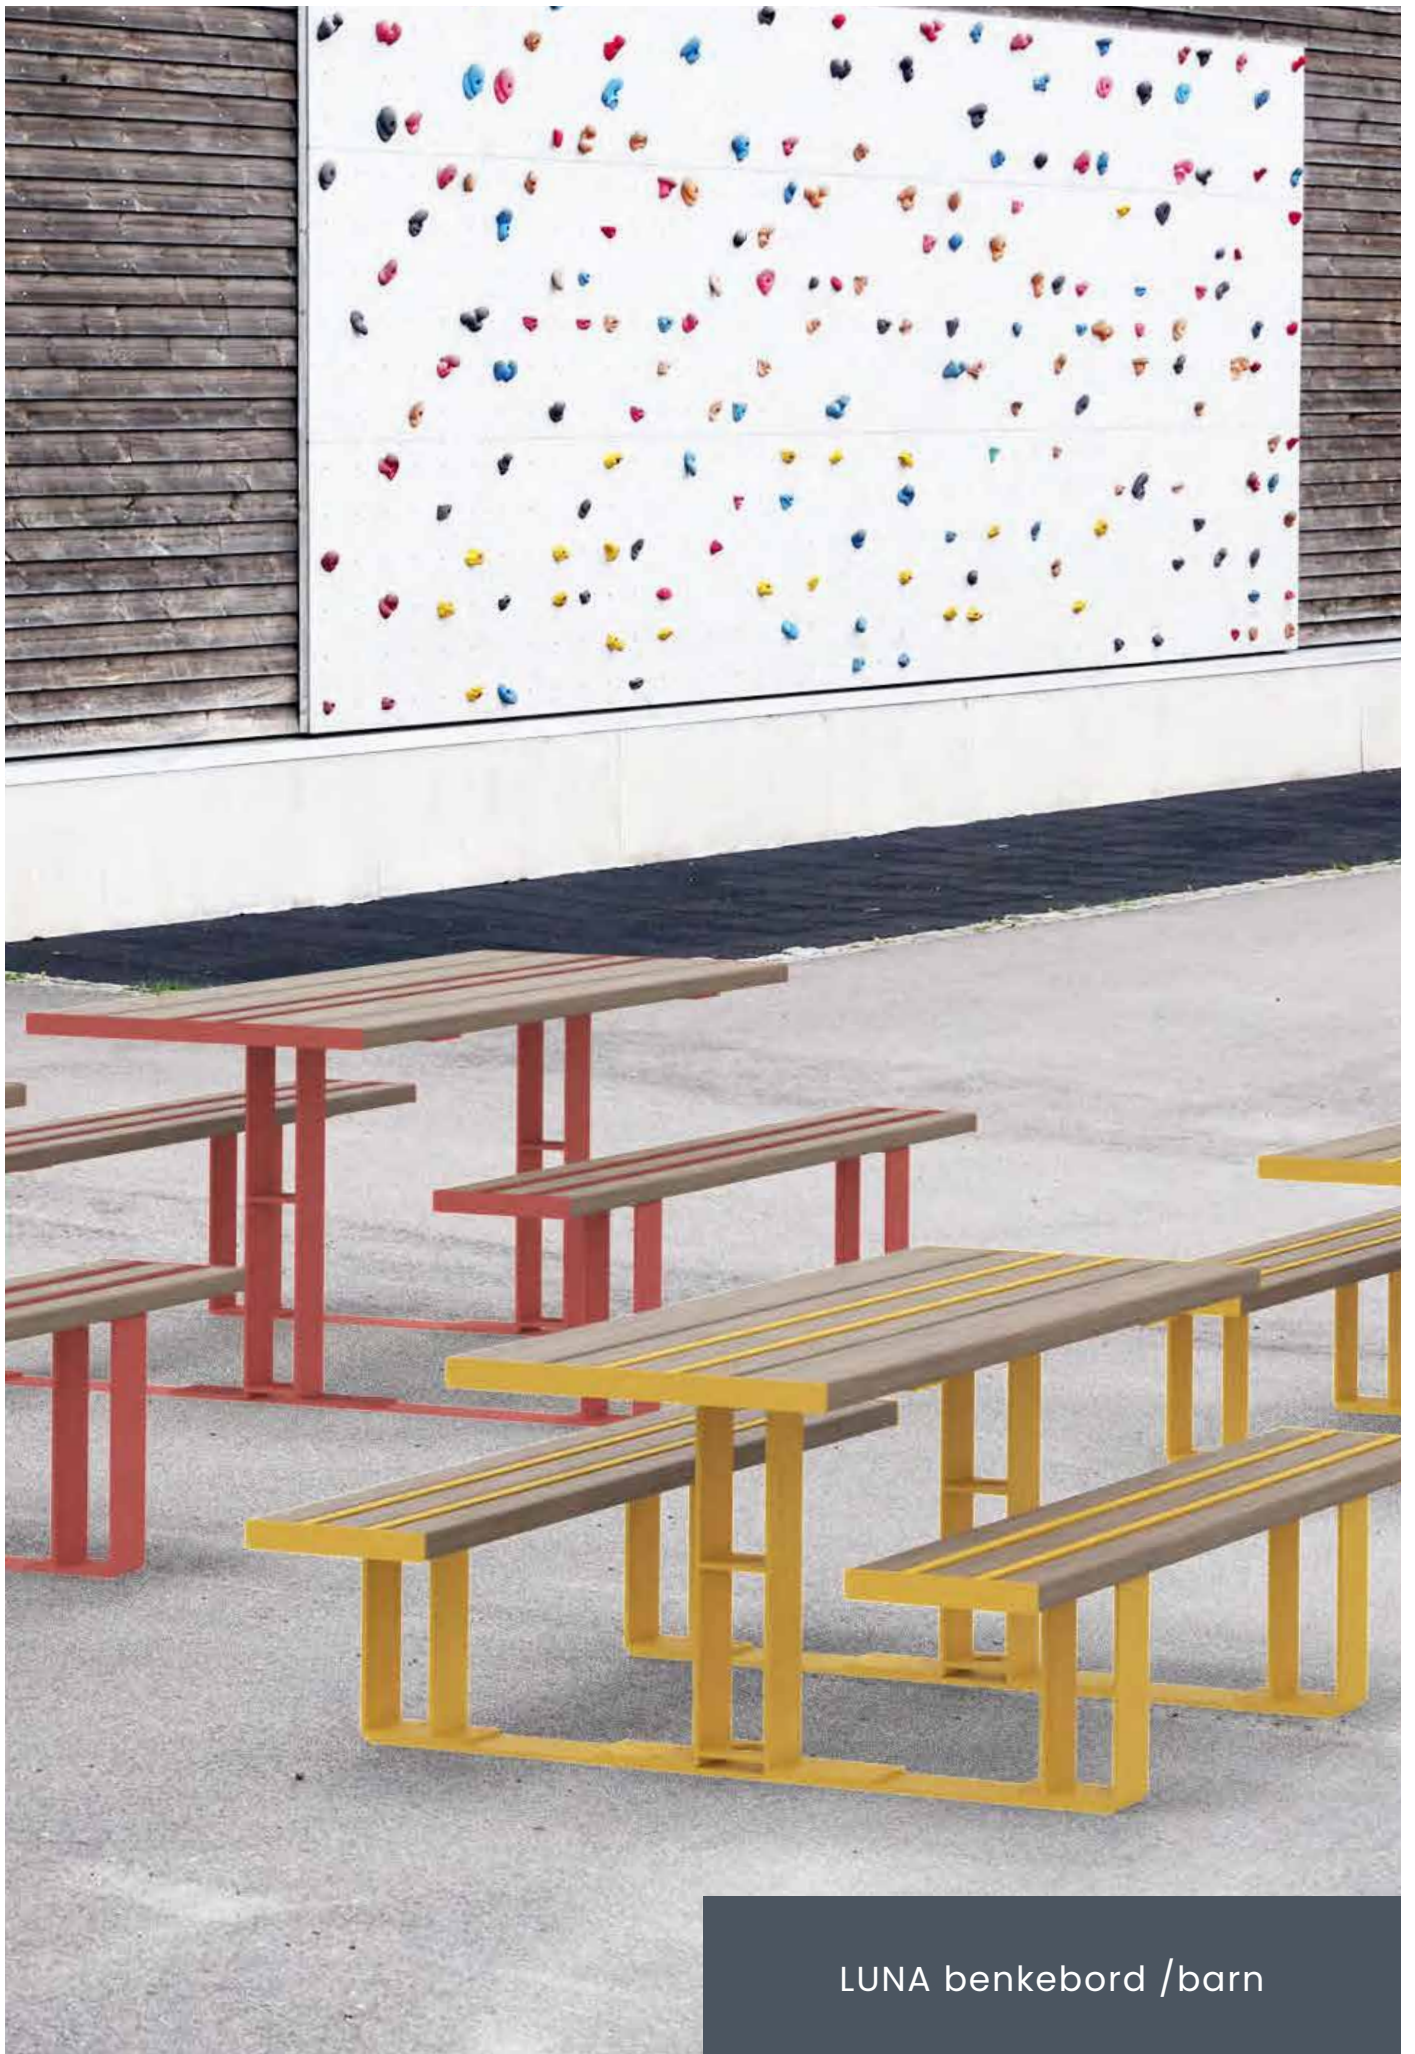

LUNA benkebord /barn