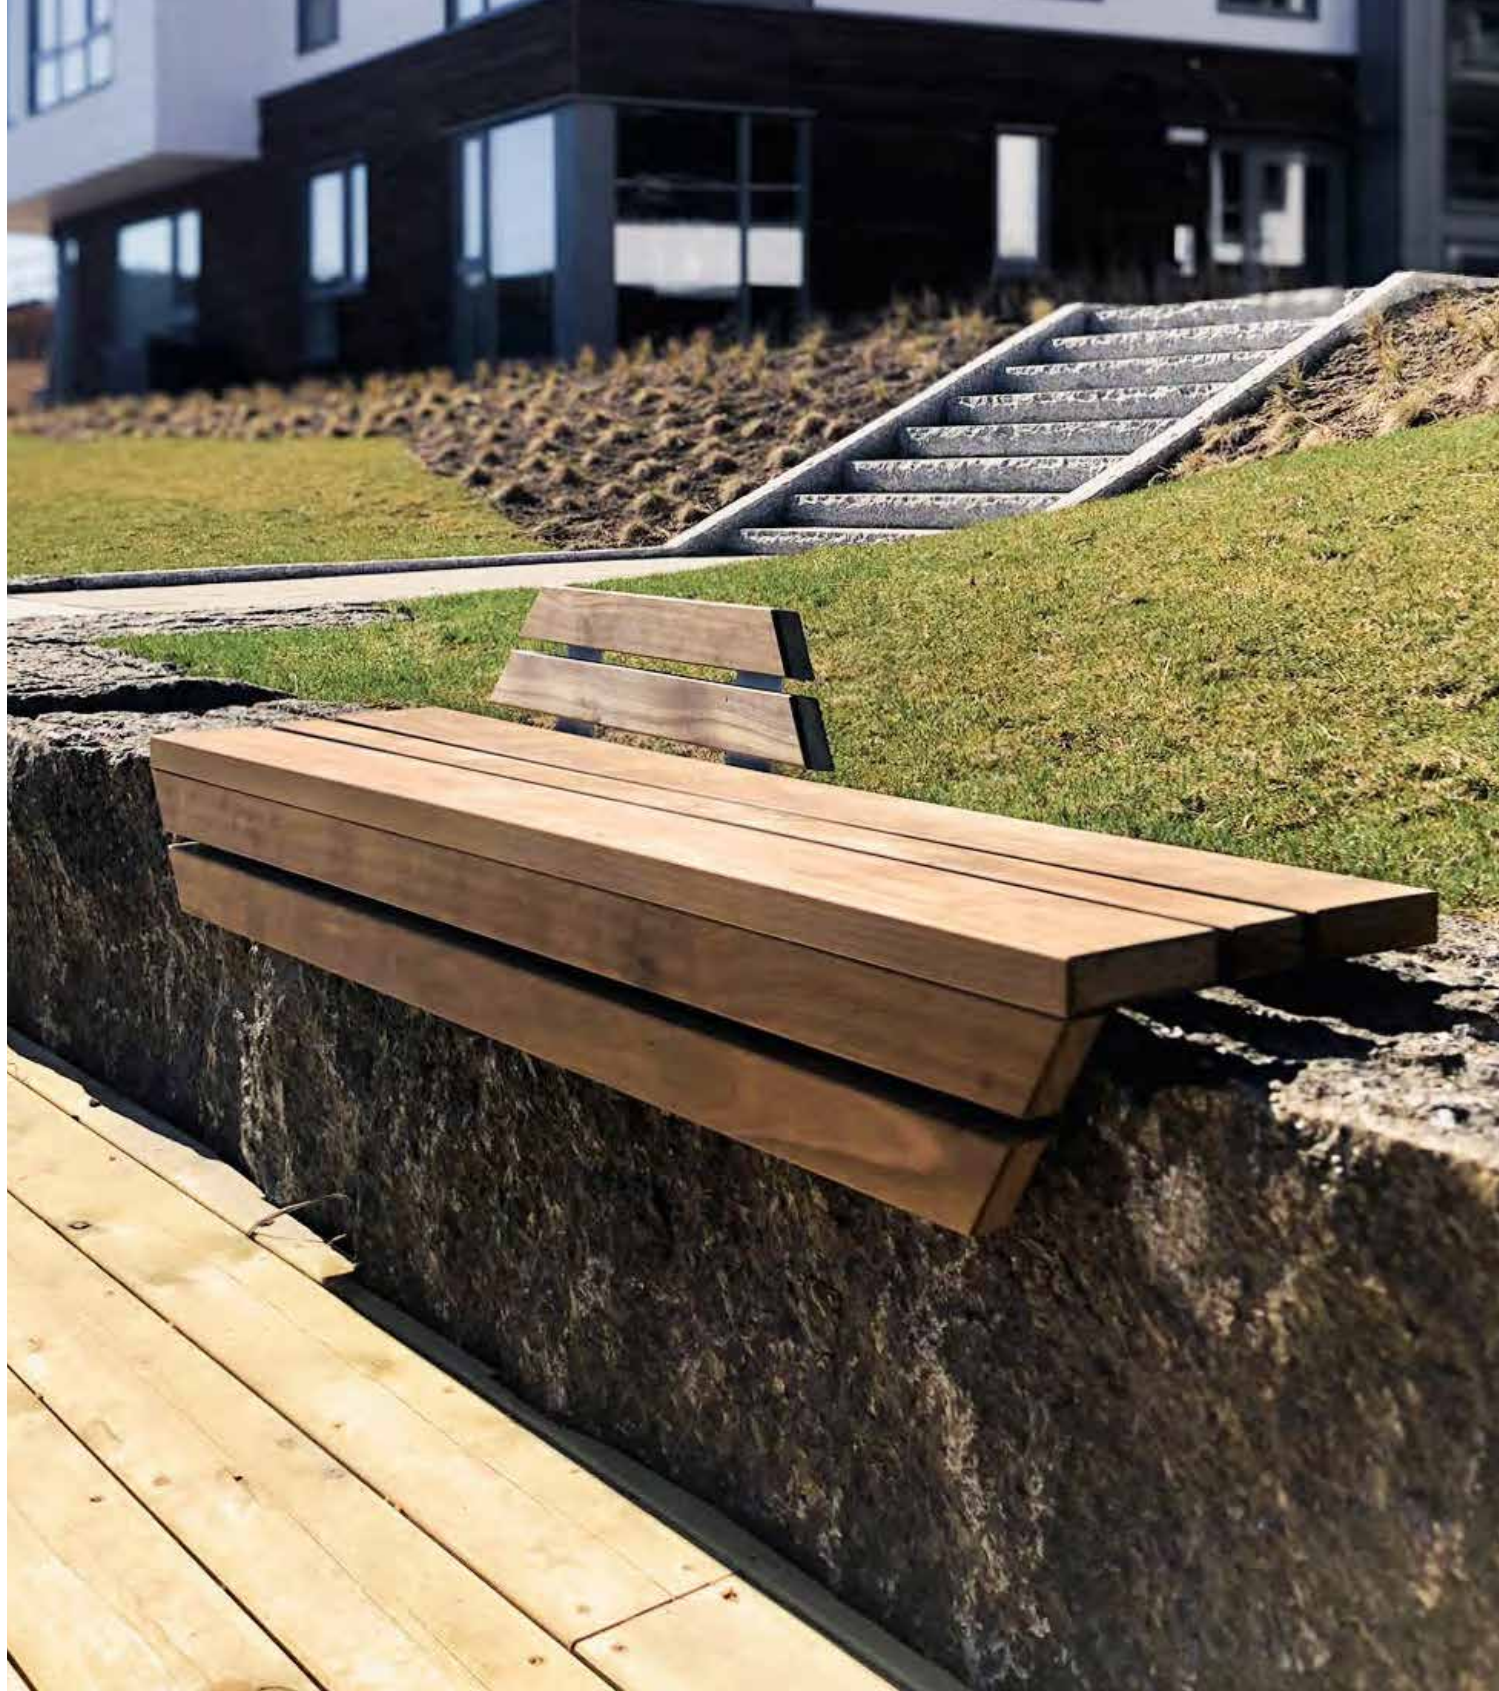

AVENTE treavdekning

AVENTE representerer en smart og prisgunstig kolleksjon, designet for å gi funksjonalitet uten å gå på kompromiss med økonomien. Serien tilbyr praktiske løsninger for offentlige rom, kombinert med et enkelt og moderne design