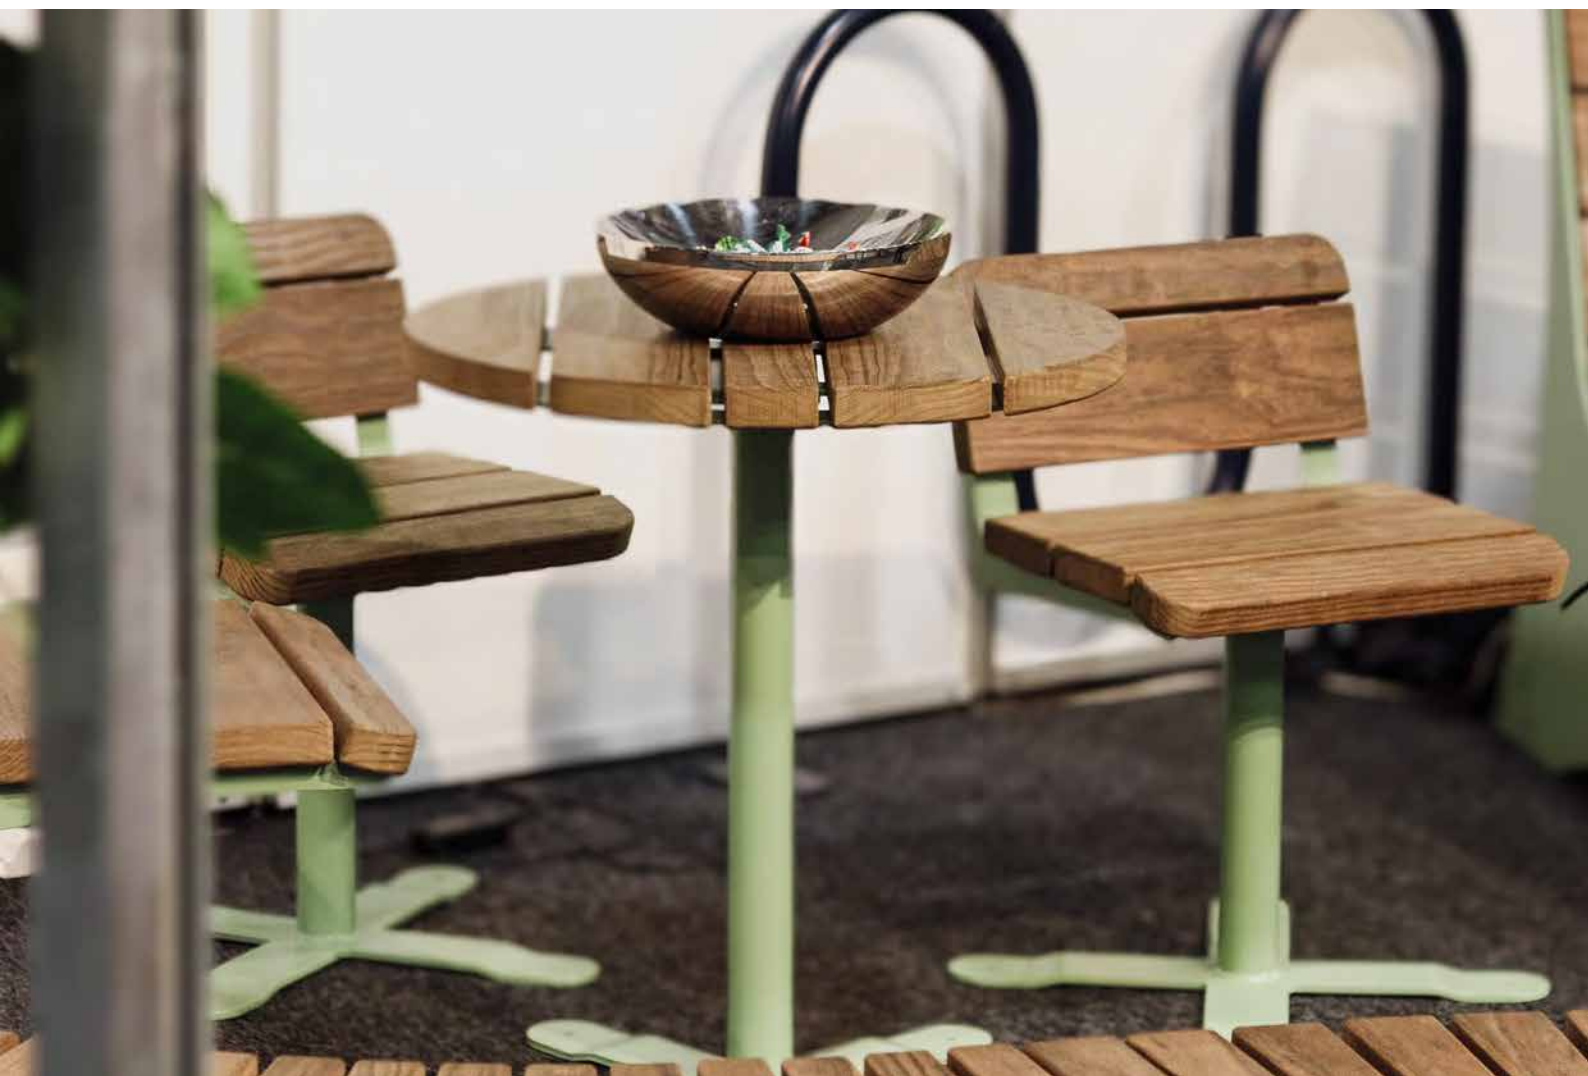

Stilige og funksjonelle spise-
plasser for enhver anledning

Holdbare bord med estetisk
appell

Tilpasningsdyktige løsninger for
enhver smak

SOL bord

SOL bord

SOL kjennetegnes av sine myke former, med synlige og dekorative ståldetaljer. SOL kombinerer elegant design med funksjonalitet, og skaper et visuelt tiltalende utemiljø.