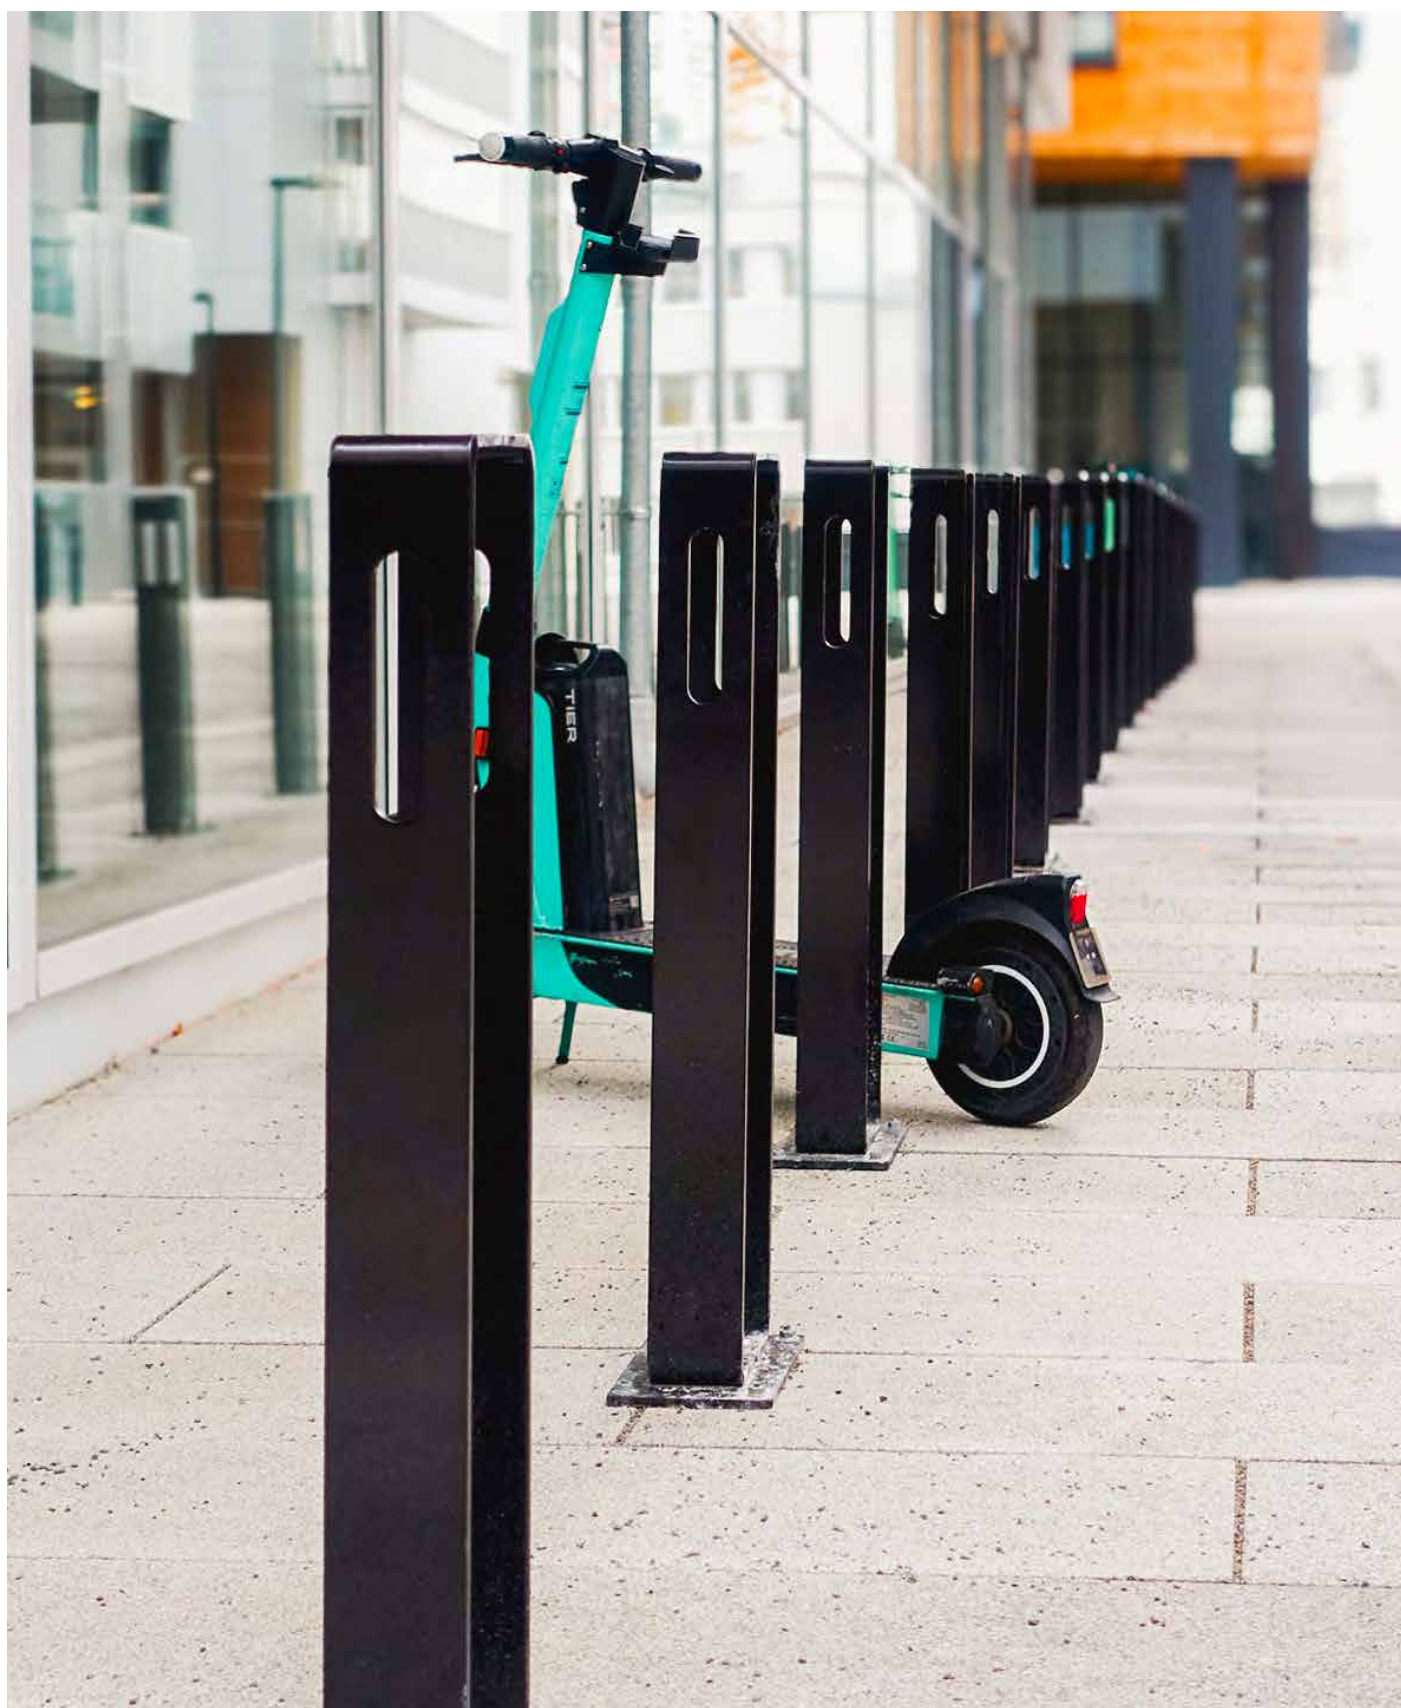

Sykkelstativ

Våre sykkelstativ er designet for å sikre praktisk og trygg parkering av sykler, samtidig som de gir et visuelt tiltalende uttrykk. Med variasjon i stiler og materialer kan du tilpasse stativene til omgivelsene. Skap en praktisk, organisert plass for sykkelparkering.